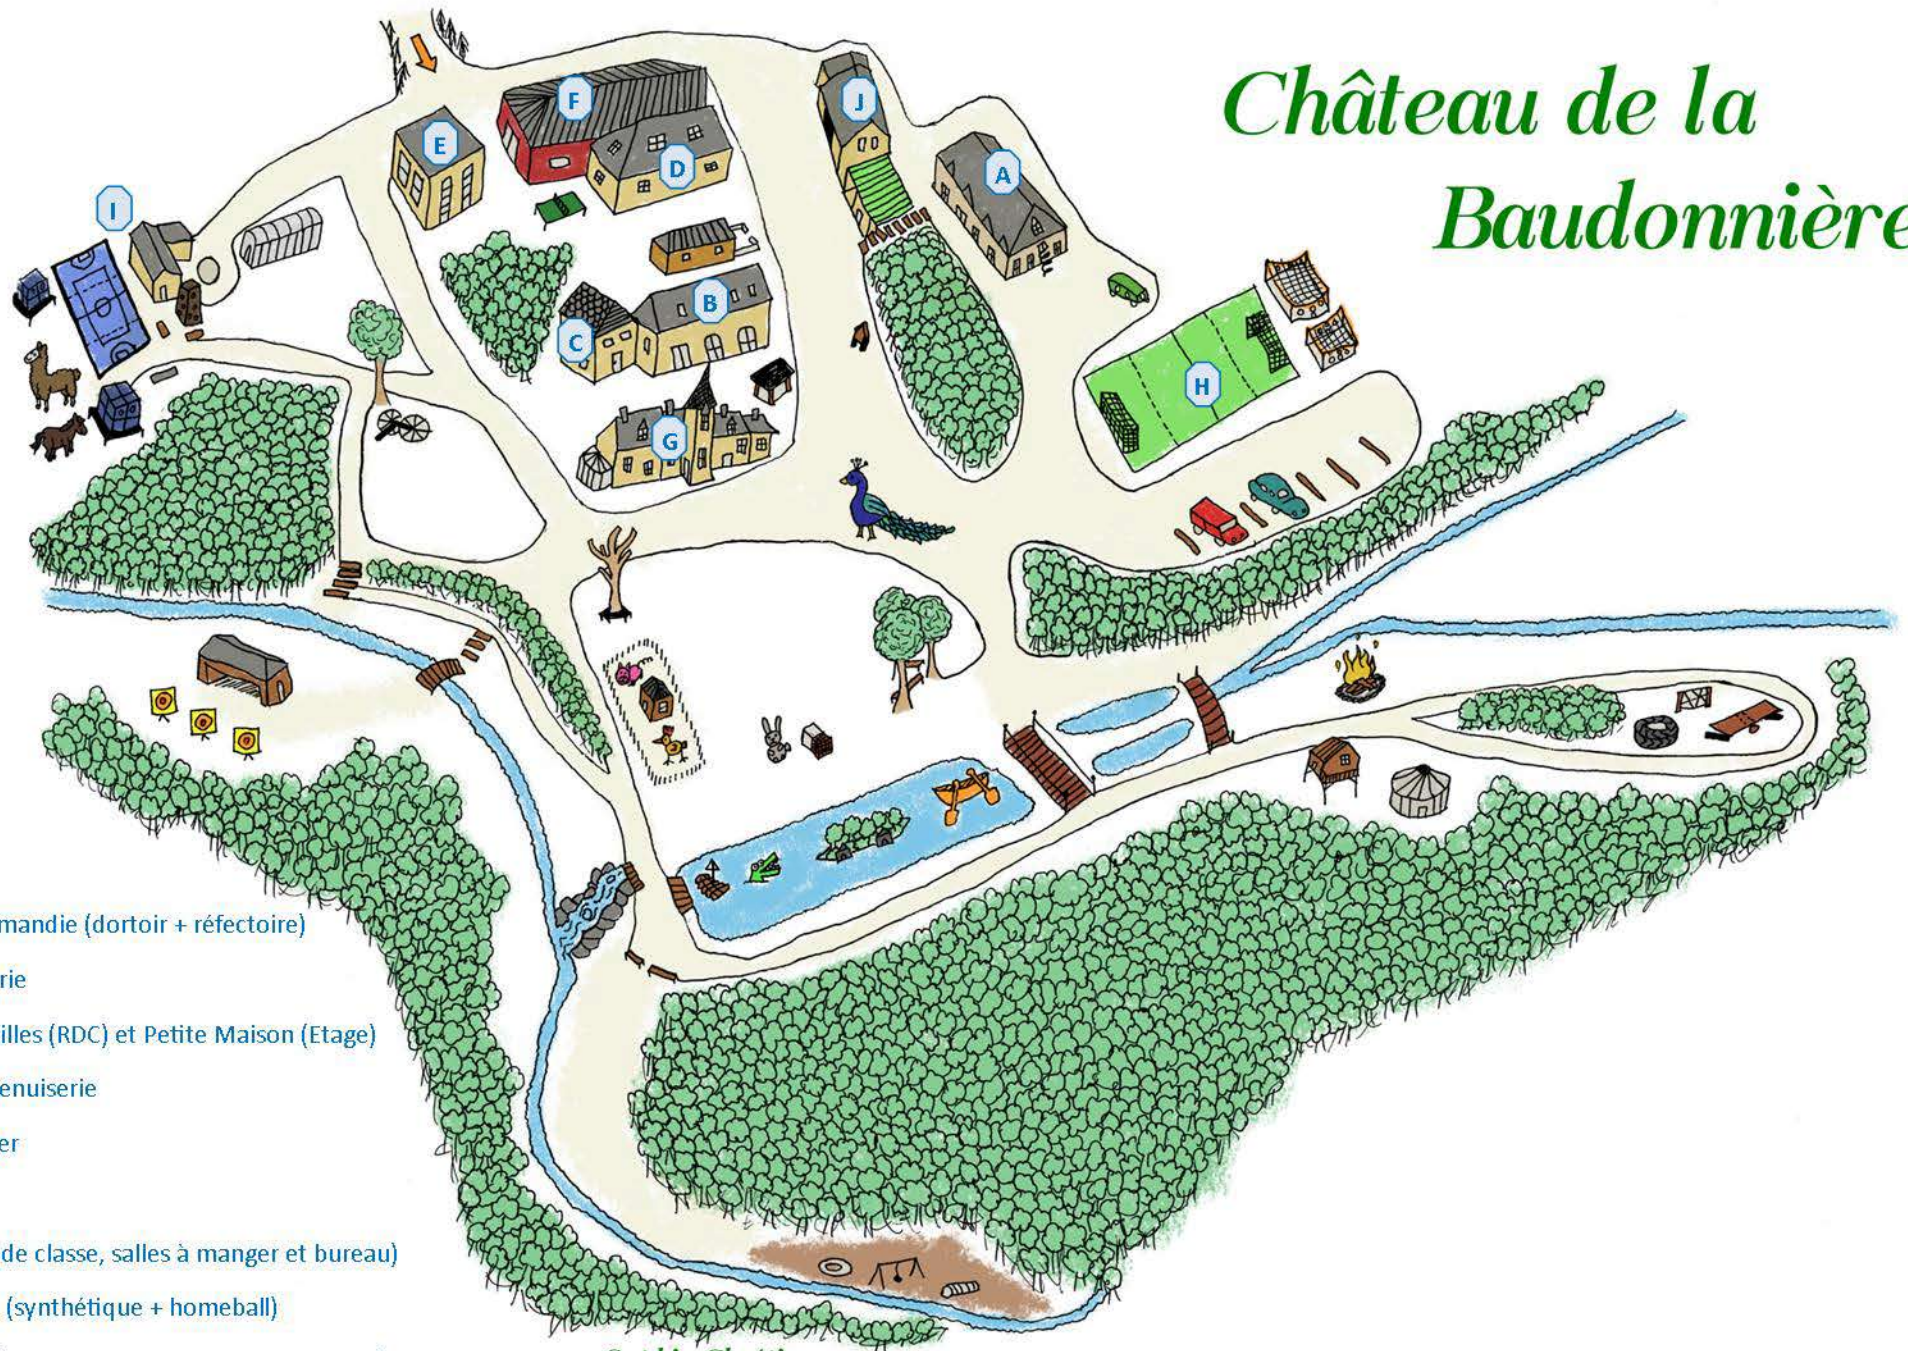

Château de la Baudonnière

- A Pavillon de Normandie (dortoir + réfectoire)
- B Dortoir de l'Ecurie
- C Dortoir des Abeilles (RDC) et Petite Maison (Etage)
- D Dortoir de la Menuiserie
- E Dortoir du Verger
- F Salle de Jeux
- G Château (salles de classe, salles à manger et bureau)
- H Zone sportive 1 (synthétique + homeball)
- I Zone sportive 2 (terrain de sports, salle d'esrime, ...)
- J Ateliers de maintenance